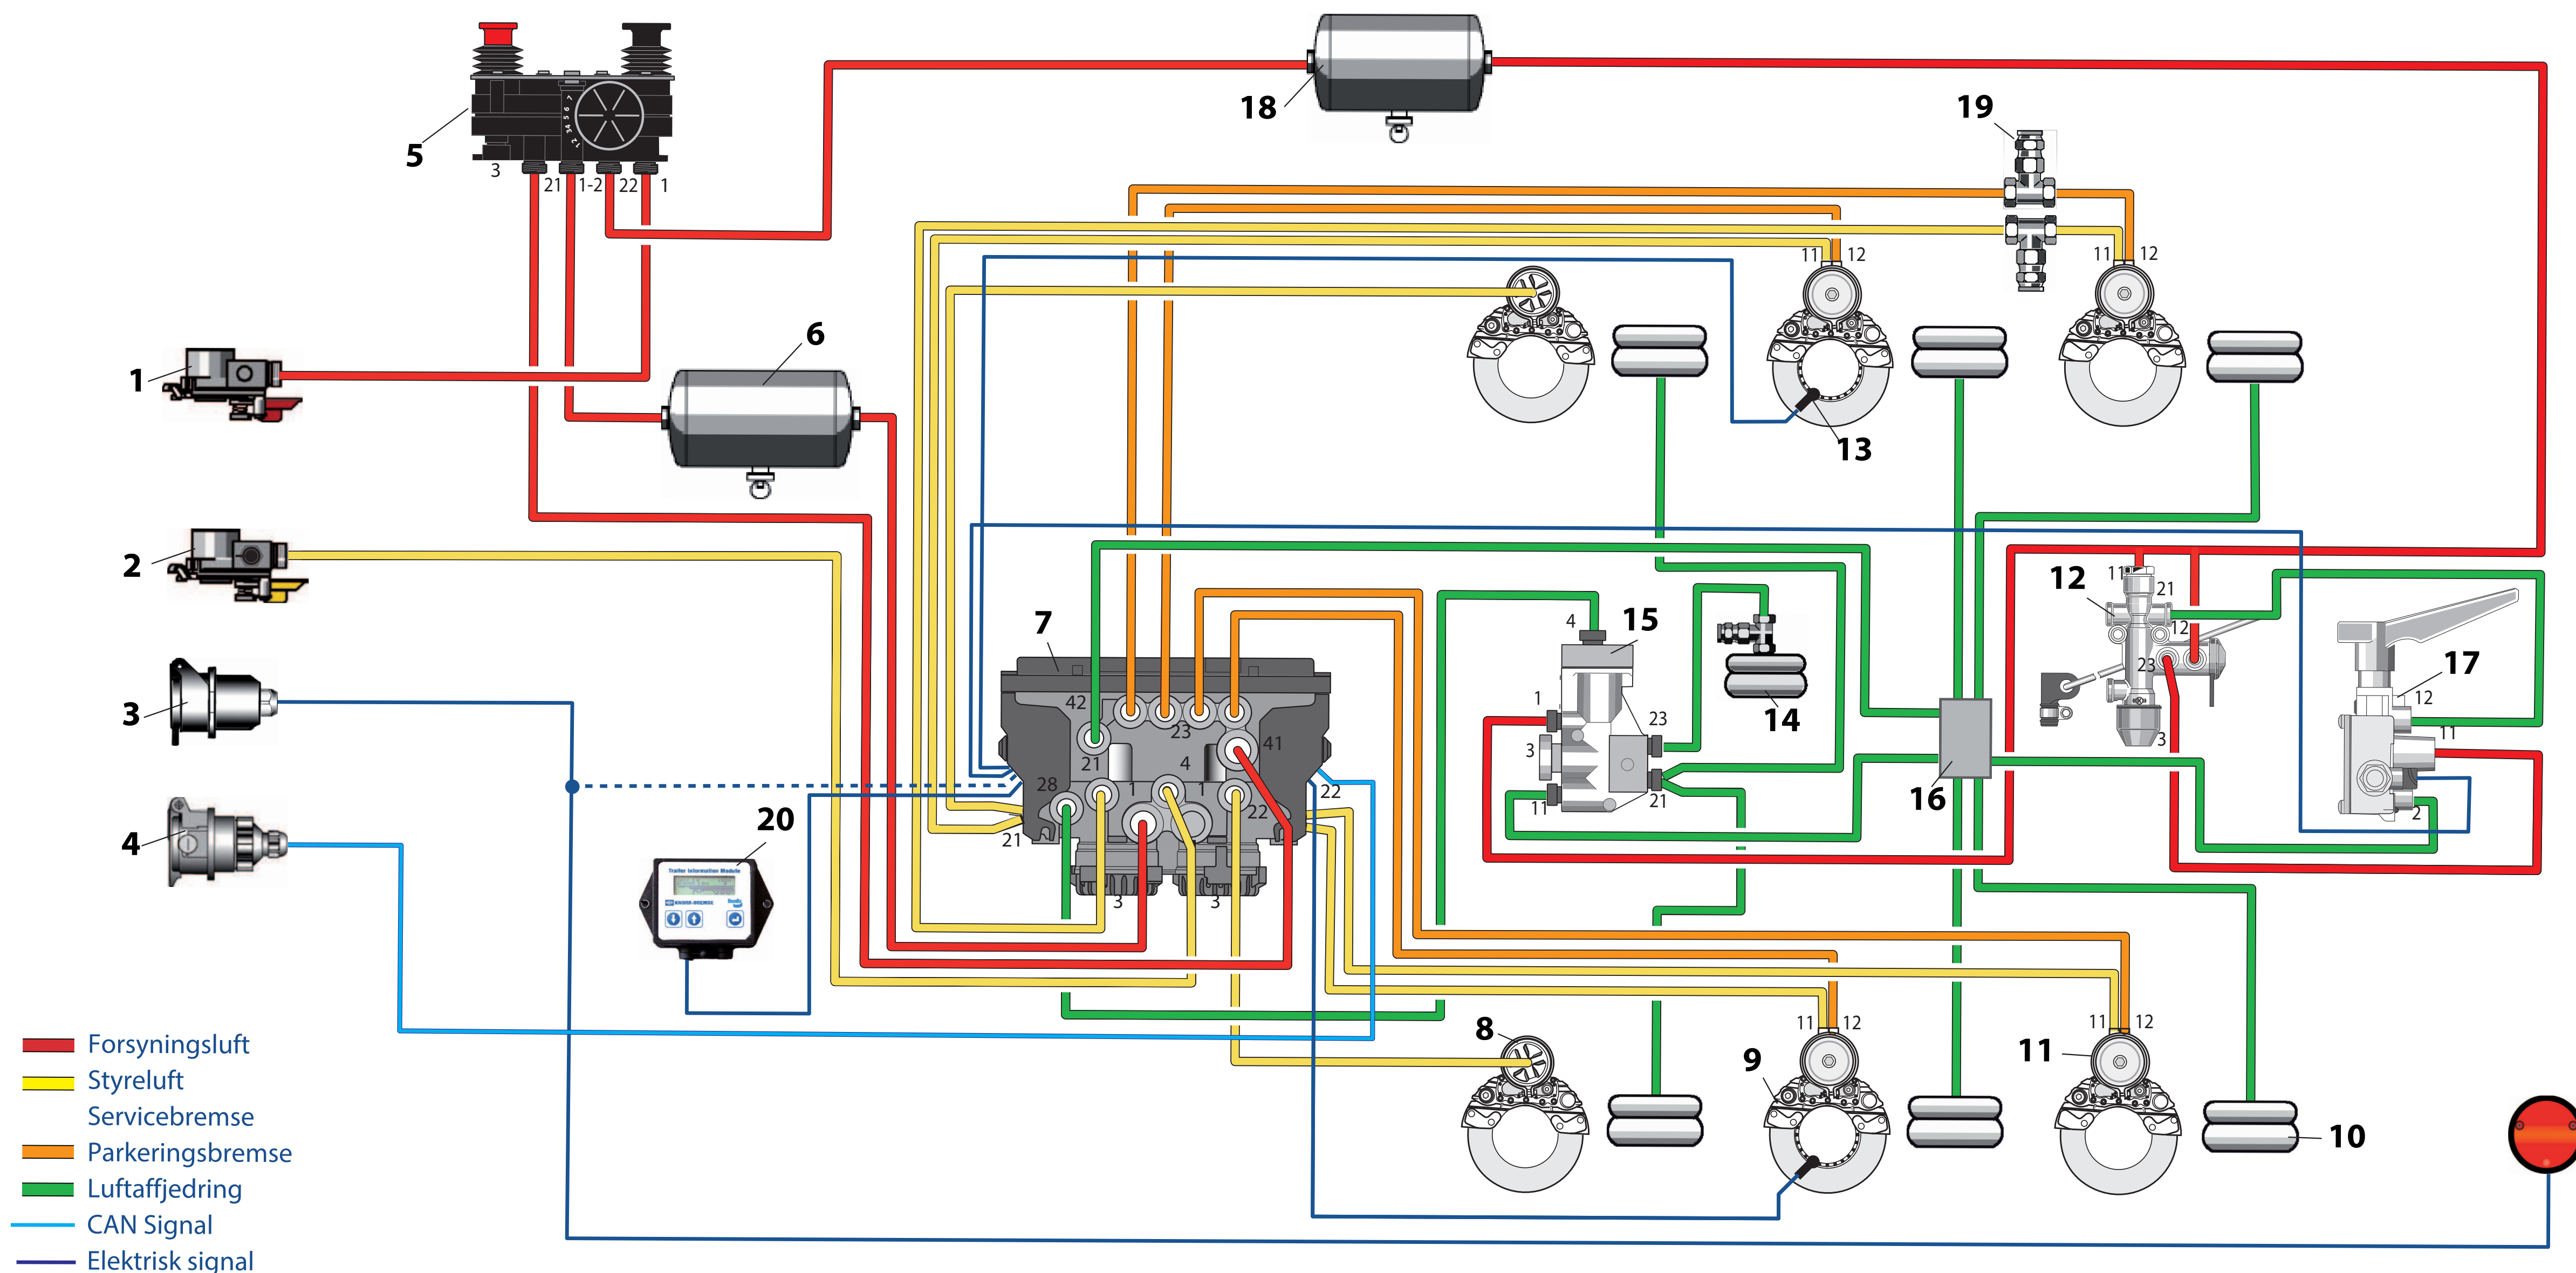

KNORR-BREMSE TEBS G2.1

- Forsyningsluft
- Styreluft
- Servicebremse
- Parkeringsbremse
- Luftaffjedring
- CAN Signal
- Elektrisk signal

- 1. Koblingshoved rød med filter. K000952 - KU1400
- 2. Koblingshoved gul med filter. K000964 - KU1410
- 3. ISO 1185. Bremselysforsyning
- 4. ISO 7638. Forsyningskabel. K008431
- 5. Kombiløsnerventil. AE4370. Skilt - K056570

- 6. Lufttank bremseluft
- 7. TEBS G2 brems modulator. ES2060
- 8. Bremsecylinder
- 9. Bremsekaliber
- 10. Luftbælg

- 11. Fjederbremsecylinder
- 12. Niveauventil med højdestop. SV1466 - II36115
- 13. Hjulsensor. Vinkel - 0486000126100
Lige - 0486001032100. Sensorkabel - II36756XXXX
- 14. Løftbælg
- 15. Akselliftventil. AE1141 - K017224

- 16. Fordelerblok - LS600X
- 17. Hæve / sænkeventil med RTR. SV3273 - K054885
- 18. Lufttank luftaffjedring
- 19. Testnippel
- 20. Trailer Informations Modul (TIM G2). K009166

EUROPART – Europas nr. 1 til lastbil, trailer, transporter og bus-reservedele!