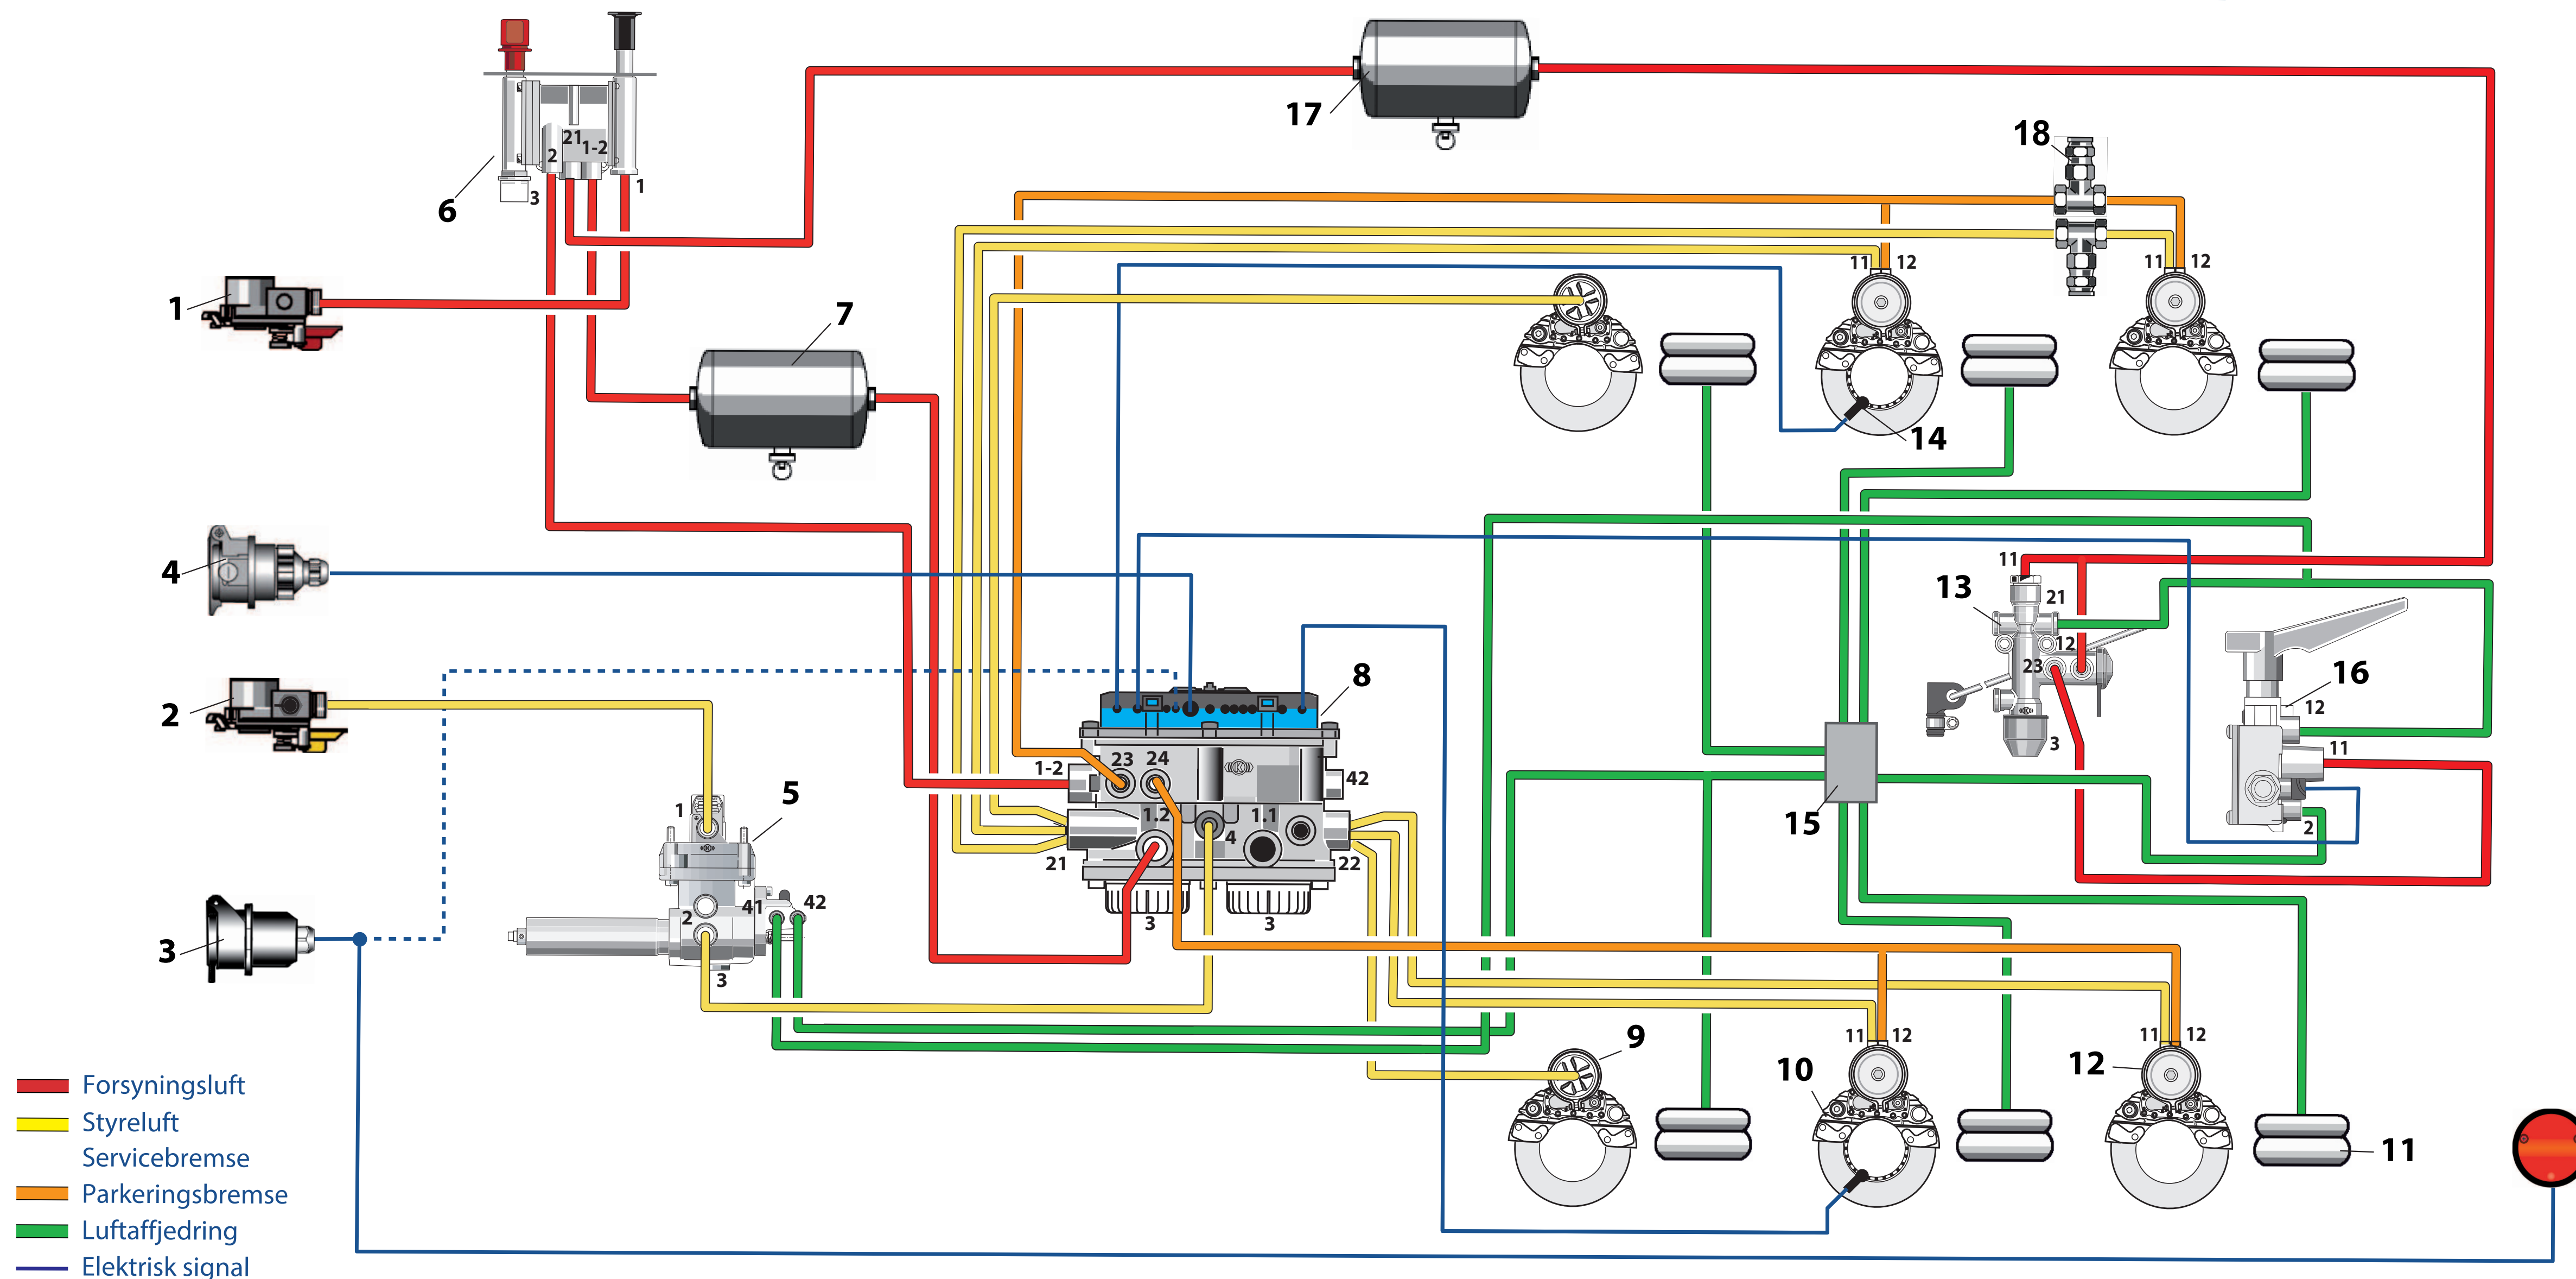

KNORR-BREMSE KB4TA ABS

- 1. Koblingshoved rød med filter. K000952 - KU1400
- 2. Koblingshoved gul med filter. K000964 - KU1410
- 3. ISO 1185. Bremselysforsyning
- 4. ISO 7638. Forsyningskabel. K022270 + K010838
- 5. ALB ventil. BR5522

- 6. Kombiløsnerventil. AE4311
- 7. Lufttank. Bremseluft
- 8. KB4TA bremsemodul. K004236 - ES1305
- 9. Bremsecylinder
- 10. Skivebremse

- 11. Luftbælg
- 12. Fjederbremsecylinder
- 13. Niveauventil. SV1466 - II36115
- 14. Hjulsensor
Vinkel - 0486000126100. Lige - 0486001032100
Sensorkabel - II36756XXXX

- 15. Fordeler. LS6001/LS6001
- 16. Hæve / sænkeventil. SV3273 - K054885
- 17. Lufttank affjedring
- 18. Testnippel

EUROPART – Europas nr. 1 til lastbil, trailer, transporter og bus-reservedele!

Kontakt din **TEKNISKE AFDELING** på +45 8228 2228 – Læs mere på **EUROPARTTEKNIK.DK**