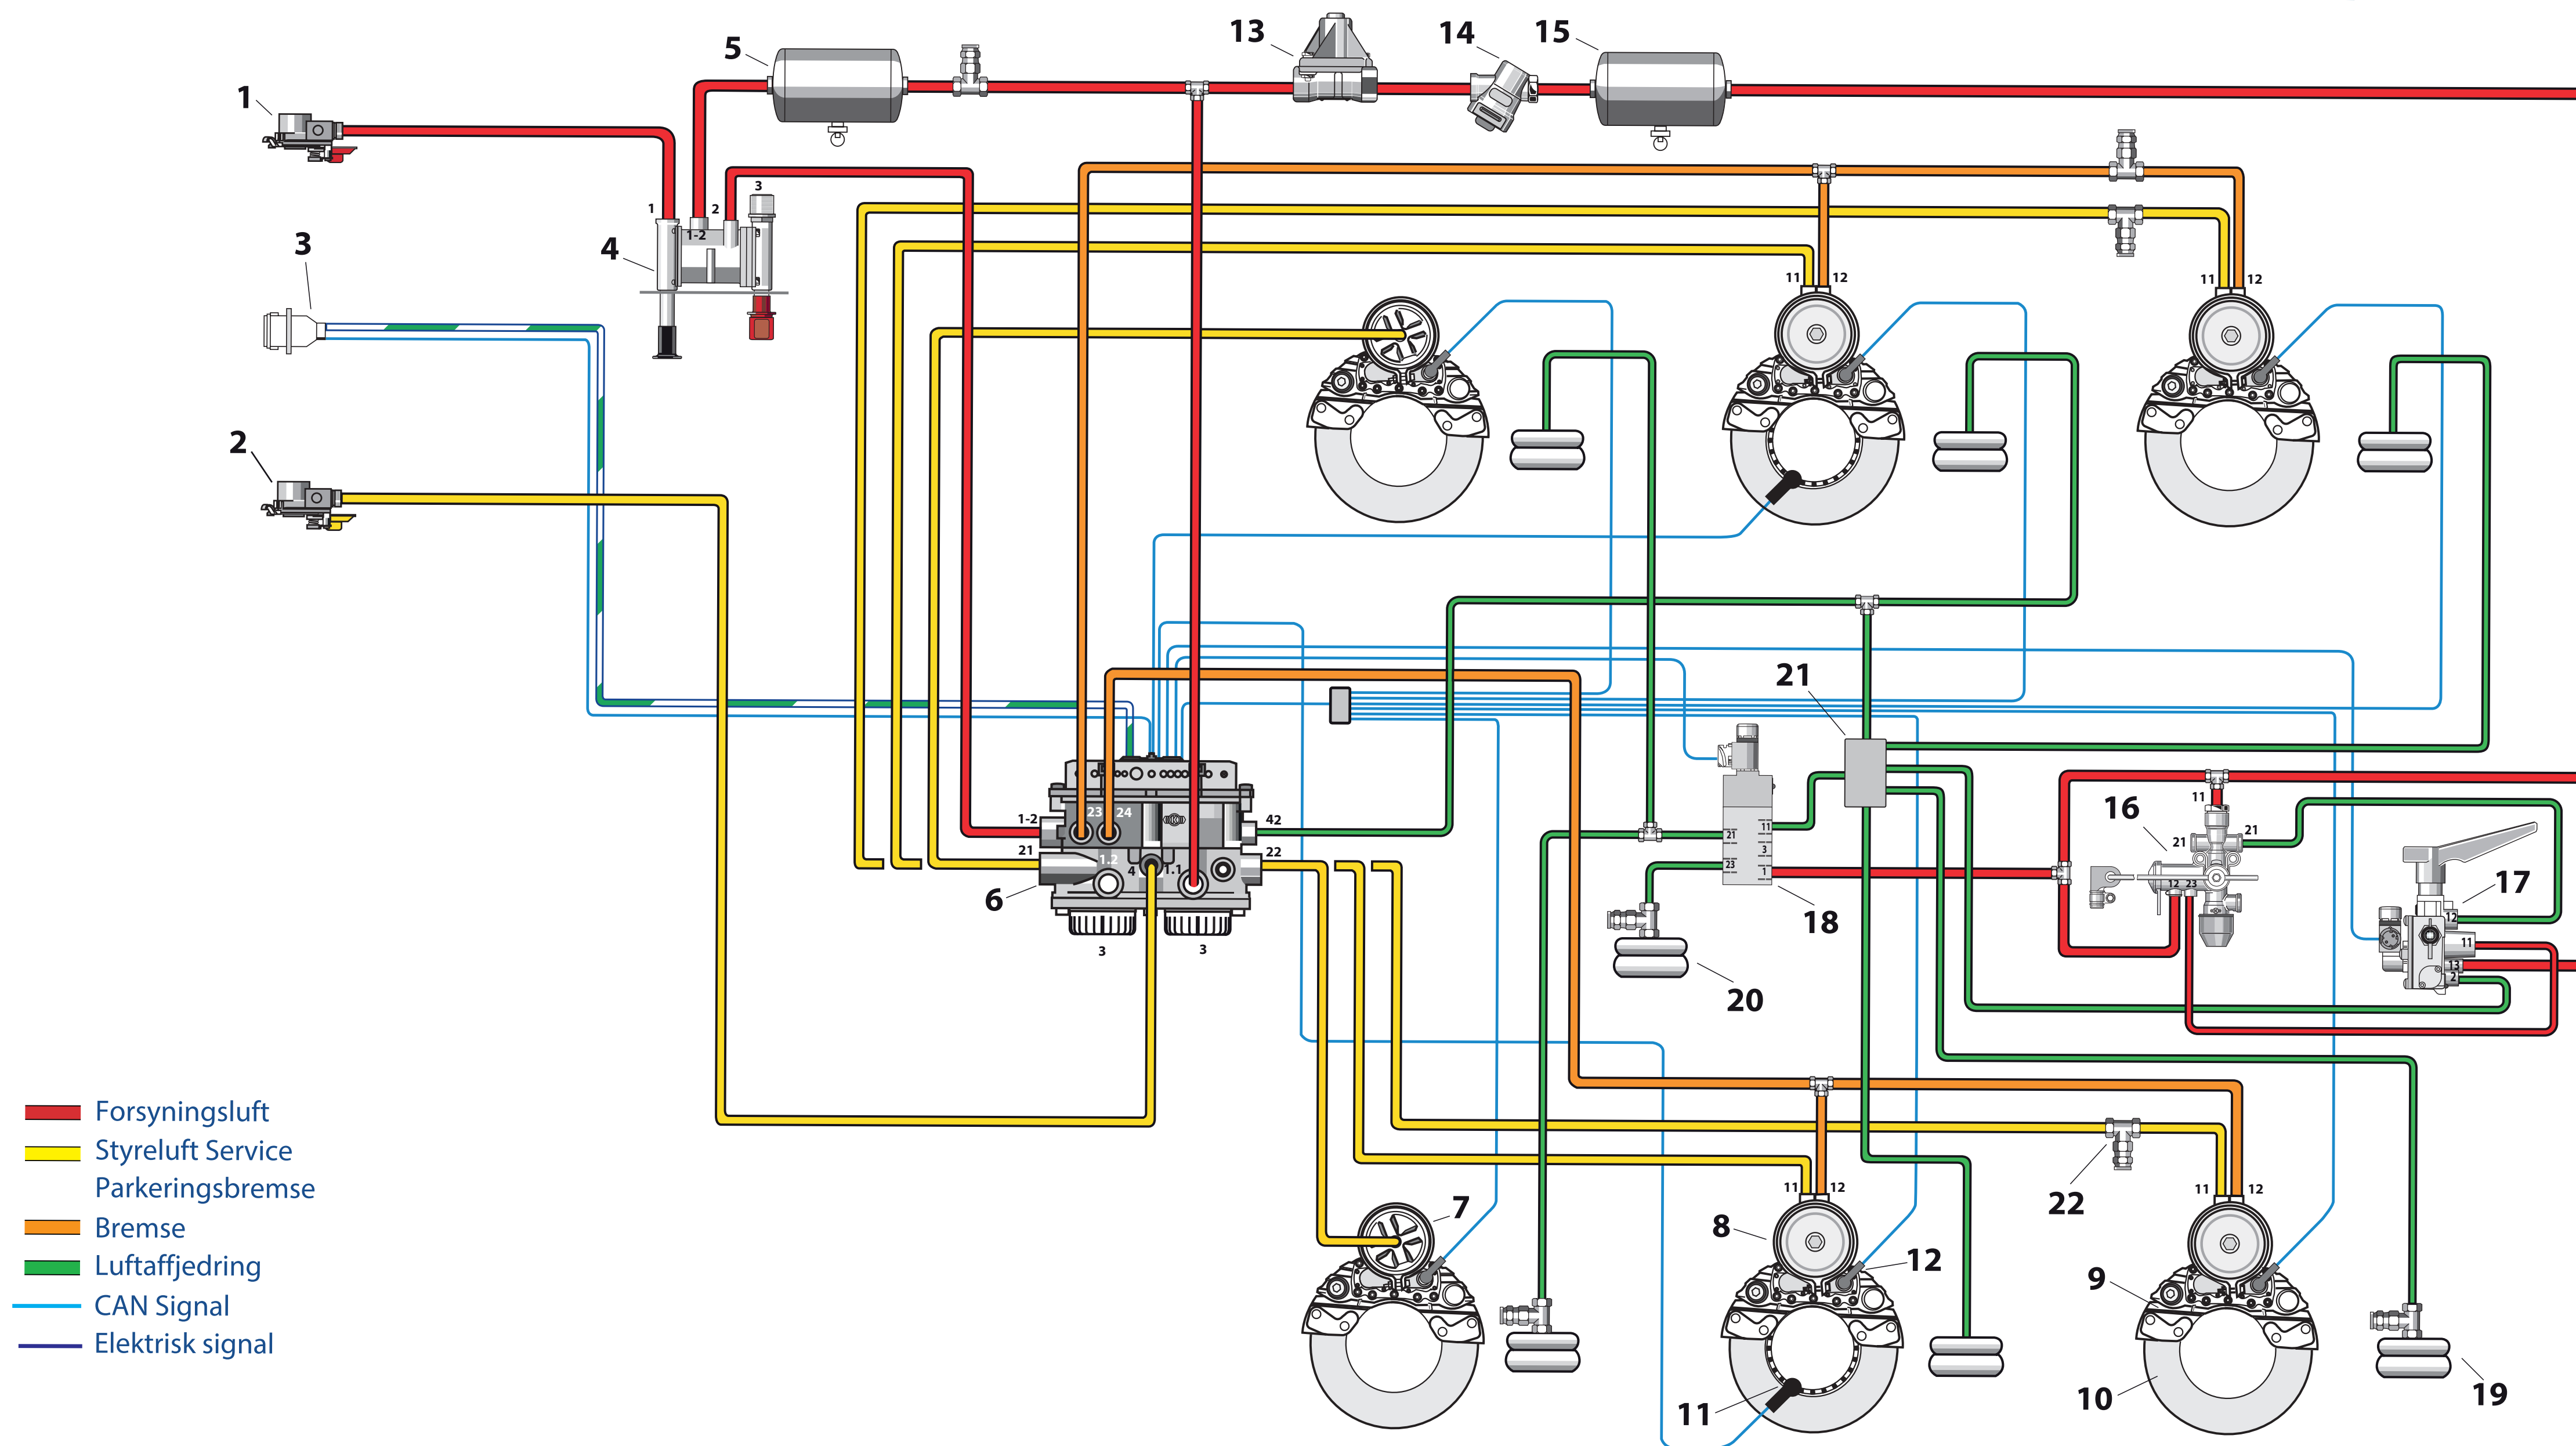

KNORR-BREMSE TEBS4

- 1. Koblingshoved rød med filter. K000952 - KU1400
- 2. Koblingshoved gul med filter. K000964 - KU1410
- 3. ISO 7638. Forsyningskabel. II3674112000 + II40391F2
- 4. Kombiløsnerventil. AE4311
- 5. Lufttank bremseluft
- 6. EBS Trailer Modulator. ES2053

- 7. Bremscylinder
- 8. Fjederbremscylinder
- 9. Bremskaliber
- 10. Bremseskive
- 11. Hjulsensor. Vinkel - 0486000126100
Lige - 0486001032100. Sensor kabel - II36756XXXX

- 12. Slidindikator
- 13. Overstrømsventil. K0006XX
- 14. Ledningsfilter. LA2103
- 15. Lufttank affjedring
- 16. Niveauventil. SV1466 - II36115
- 17. Hæve / sænkeventil. SV3293 - K054882

- 18. Akselliftventil. AE1141 - K125537
- 19. Luftbælg
- 20. Løftbælg
- 21. Fordeler blok. LS 600X
- 22. Test nippel

EUROPART – Europas nr. 1 til lastbil, trailer, transporter og bus-reservedele!

Kontakt din **TEKNISKE AFDELING** på +45 8228 2228 – Læs mere på **EUROPARTTEKNIK.DK**