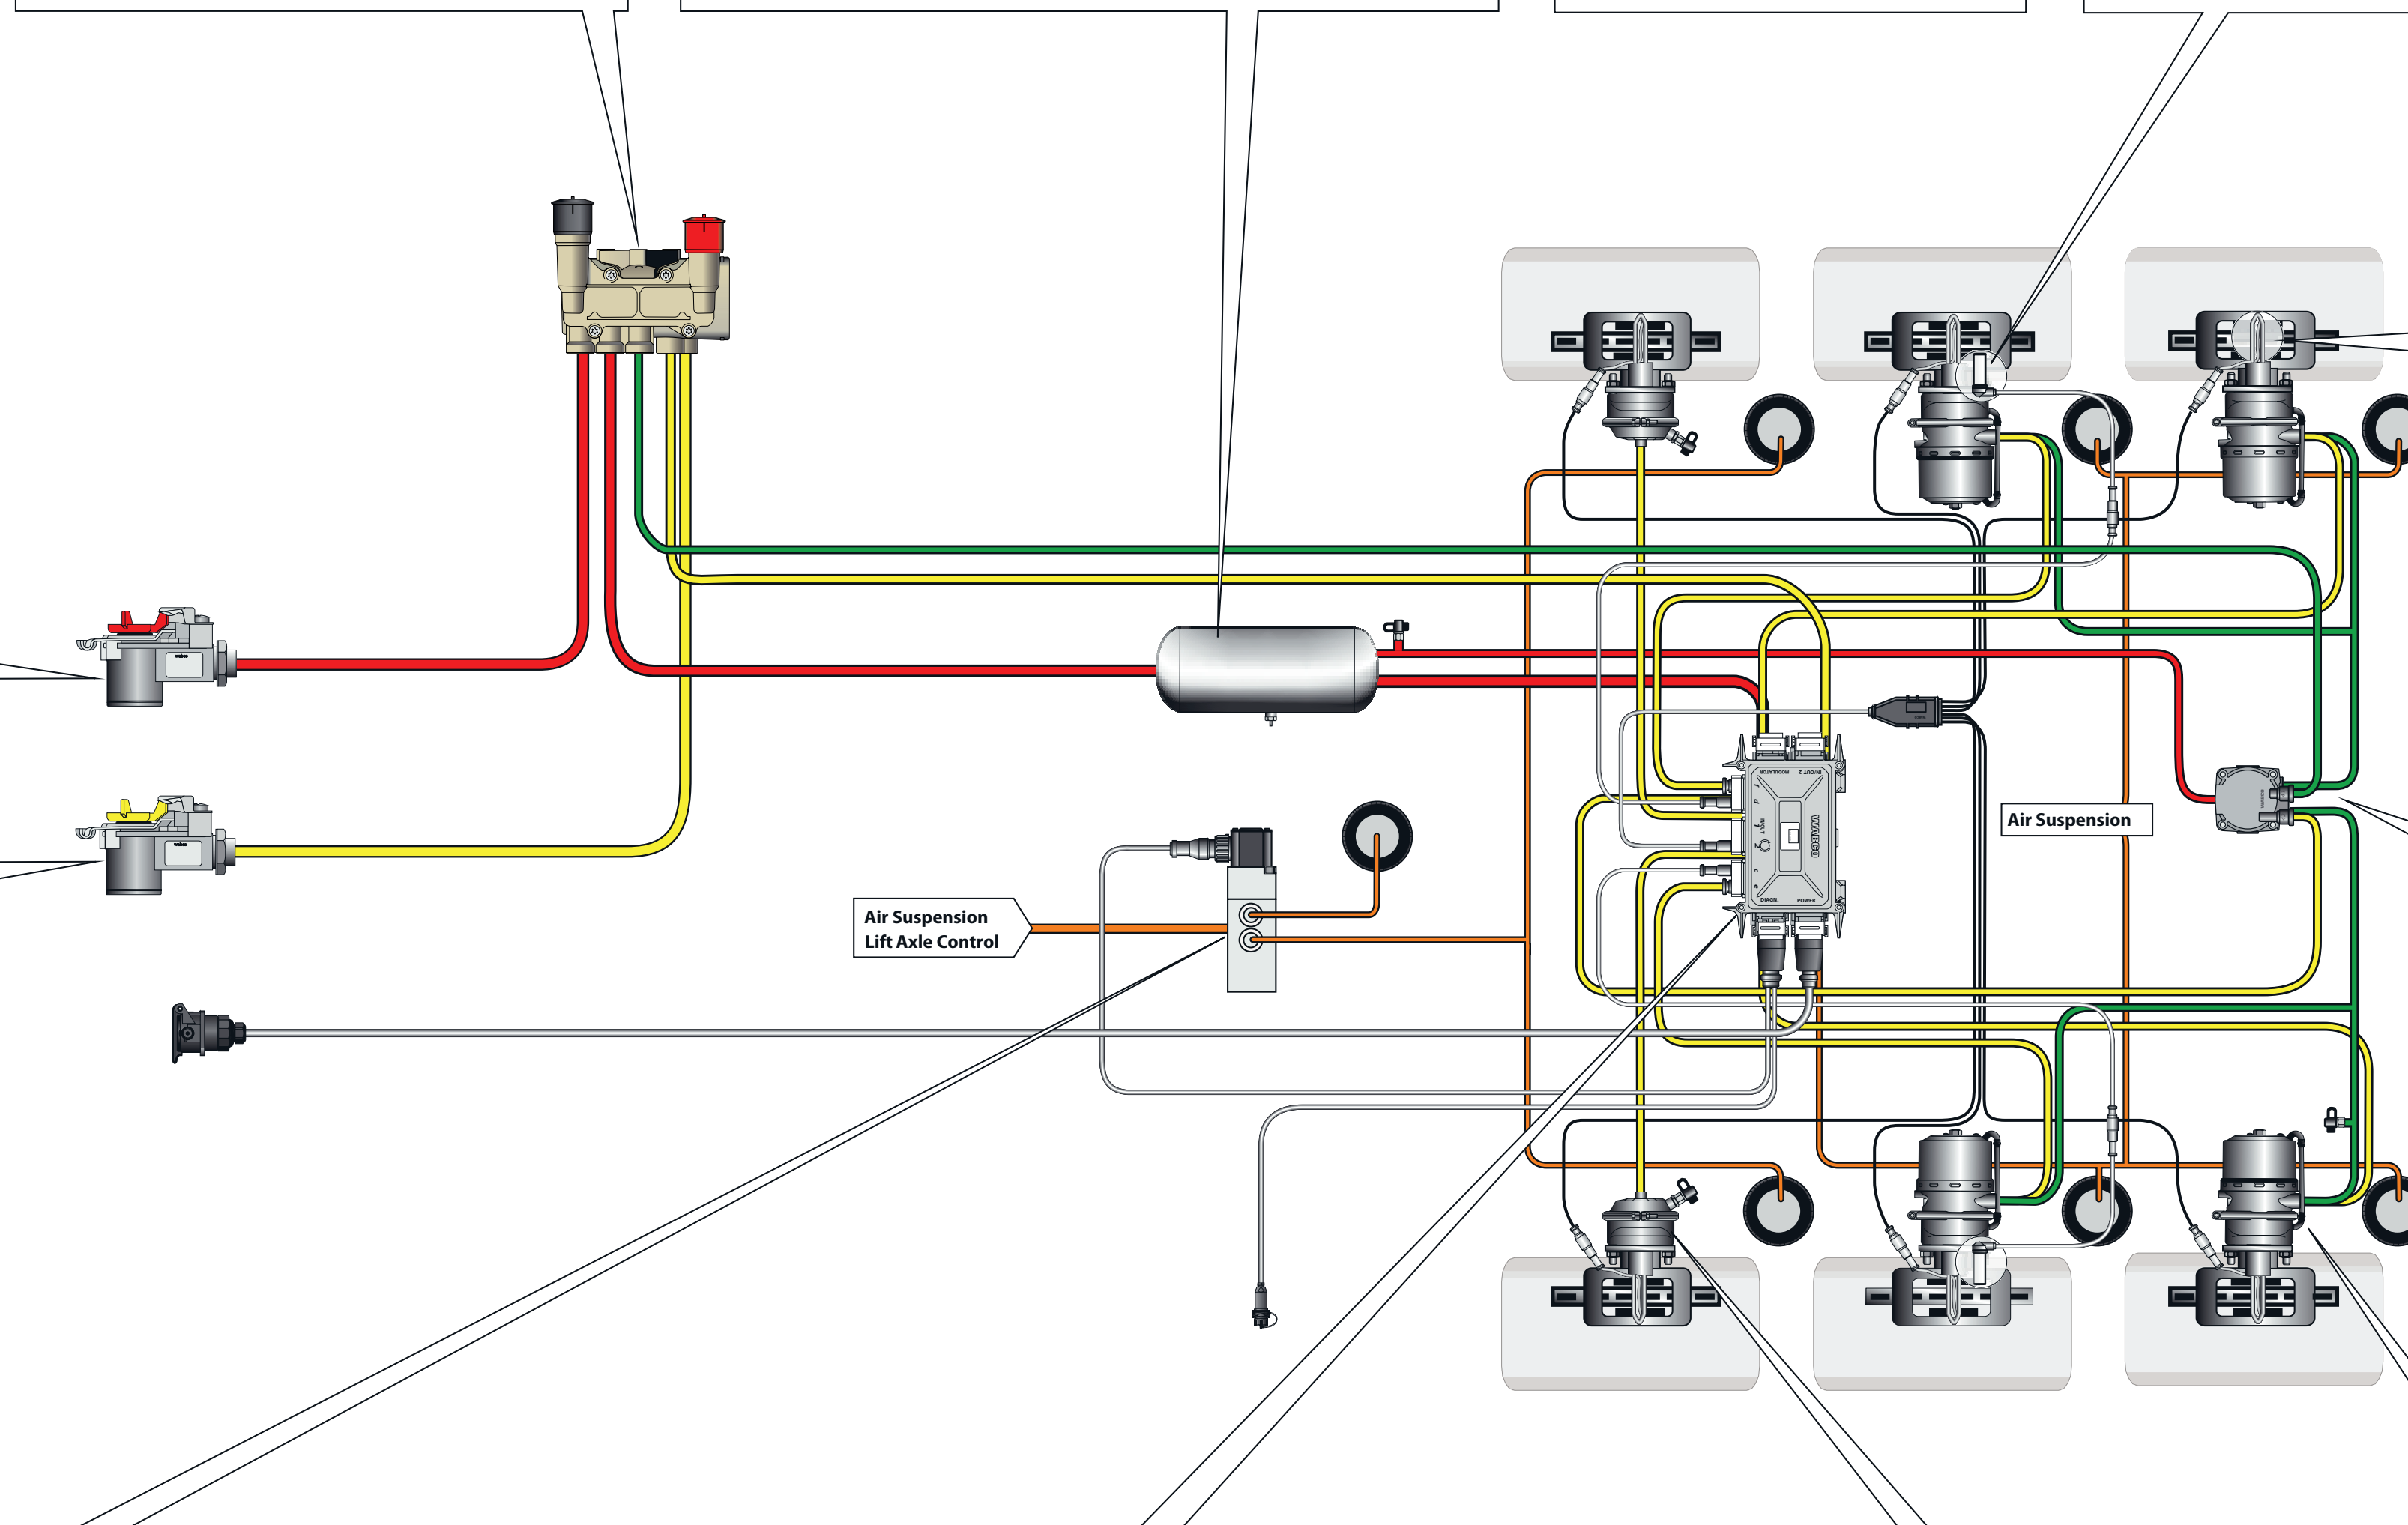

PC Diagnose

Software
246 301 5 . . 0

Interface-Kit
[inkl. Kabel til PC]
446 301 030 0 (USB)

Diagnosekabel
446 300 329 2

Kombiløsnerventil

PREV
971 002 900 0

Lufttank

	Liter	Diam.
950 560 001 0	60	246 mm
950 760 002 0	60	276 mm
950 060 003 0	60	310 mm
950 060 004 0	60	396 mm
950 080 002 0	80	396 mm

Aftapningsventil
934 300 001 0

Beslag for lufttank

	Diam.
451 999 246 2	246 mm
451 999 276 2	276 mm
451 999 310 2	310 mm
451 999 396 2	396 mm

Sensor & kabler / Sensor bøsning

Sensorkit
(Sensor + bøsning + fedt)

0.4 m	441 032 921 2
1.0 m	441 032 922 2
	Forlænger kabler
1,79 - 12 M	449 712 XXX 0

Koblinger

Forsyningsluft
952 201 002 0

Styreluft
952 201 001 0

Systemskilt

899 200 922 4

EBS skilt

Hvis bremseslid monteret.

813 000 008 3   **813 000 025 3**

Data / Infoskilte

Bremseslid indikator

Indikator kit.
(2 Indikatorer / Kit)
12 999 . . .

973 011 201 0

Relæventil

2-credset **463 084 010 0**

1-credset **463 084 030 0**

Akselliftventiler

Standard 4S/2M	480 102 010 0 (2S/2M - 4S/2M)
Premium + 4S/3M	480 102 014 0 (2S/2M - 4S/3M)
TCE + 4S/3M	480 102 015 0 (2S/2M - 4S/3M)

EBS Trailer Modulator

Type	
16	423 104 710 0
18	423 112 710 0
20	423 505 000 0
22	423 110 710 0
24	423 506 001 0

Bremsecylinder for skivebremser

Type	
16/16	925 464 . . . 0
16/24	925 464 . . . 0
18/24	925 463 . . . 0
20/24	925 460 . . . 0
24/24	925 461 . . . 0

Fjederbremsecylinder for skivebremser